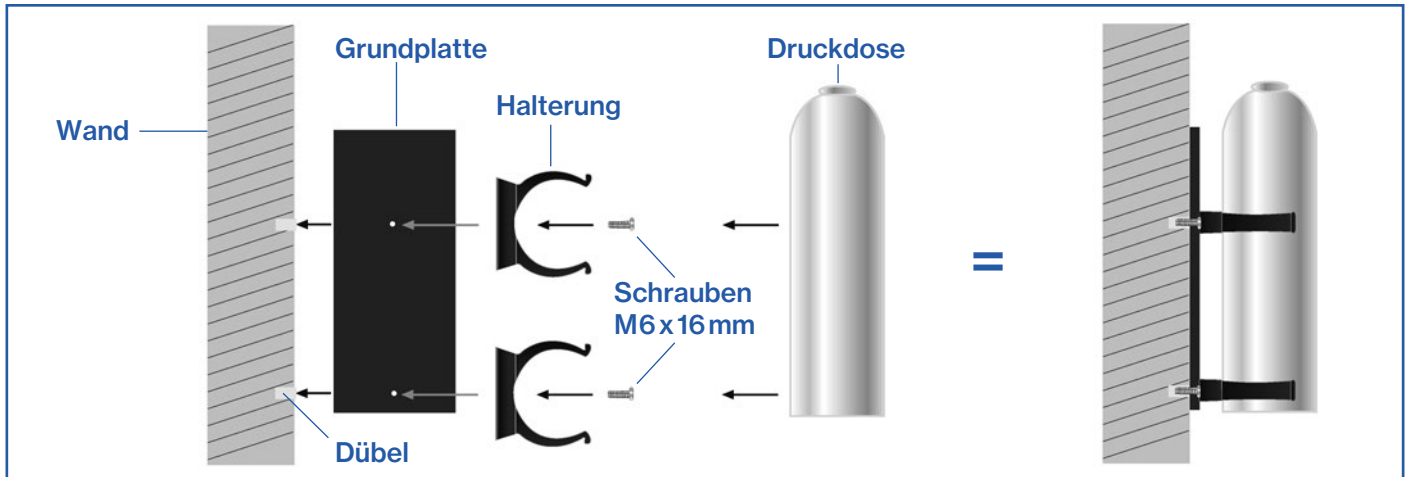

Druckdosenhalterung

Montageanleitung

Montageanleitung für Druckdosenhalterung

Montage

Bei direkter Befestigung an einem Körper (z. B. Wand): Halterungen und Grundplatte mit Holzschrauben und Dübel (nicht im Lieferumfang enthalten) anschrauben.

Ansonsten die Grundplatte mit drei Klettverschlüssen versehen.

Flüssiggase dürfen nur aus senkrechter Position entnommen werden!

Weitere Befestigungsarten:

Bewegliche Einzeldosenhalterung

Kombipack: 2 Druckdosen durch Verbinden beider Platten mittels Klettverschlüssen