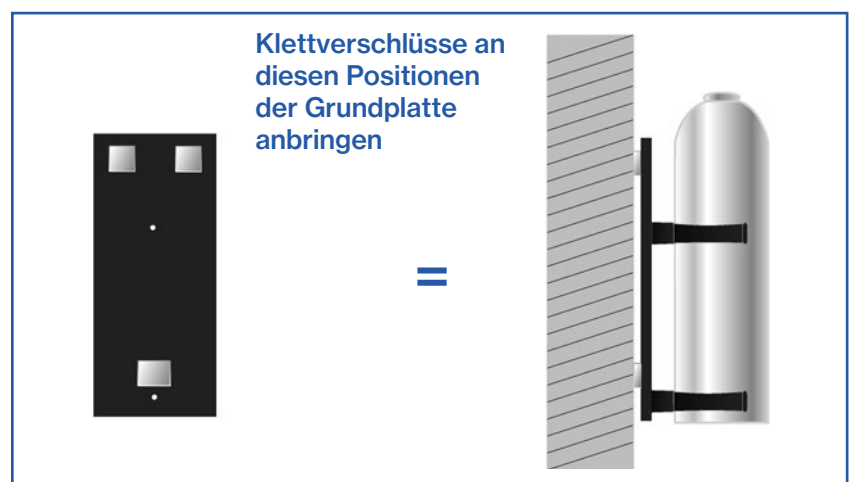

Druckdosenhalterung

Montageanleitung

Montageanleitung für Druckdosenhalterung

Montage

Bei direkter Befestigung an einem Körper (z. B. Wand): Halterungen und Grundplatte mit Holzschrauben und Dübel (nicht im Lieferumfang enthalten) anschrauben.

Ansonsten die Grundplatte mit drei Klettverschlüssen versehen.

Flüssiggase dürfen nur aus senkrechter Position entnommen werden!

Weitere Befestigungsarten:

Bewegliche Einzeldosenhalterung

Kombipack: 2 Druckdosen durch Verbinden beider Platten mittels Klettverschlüssen